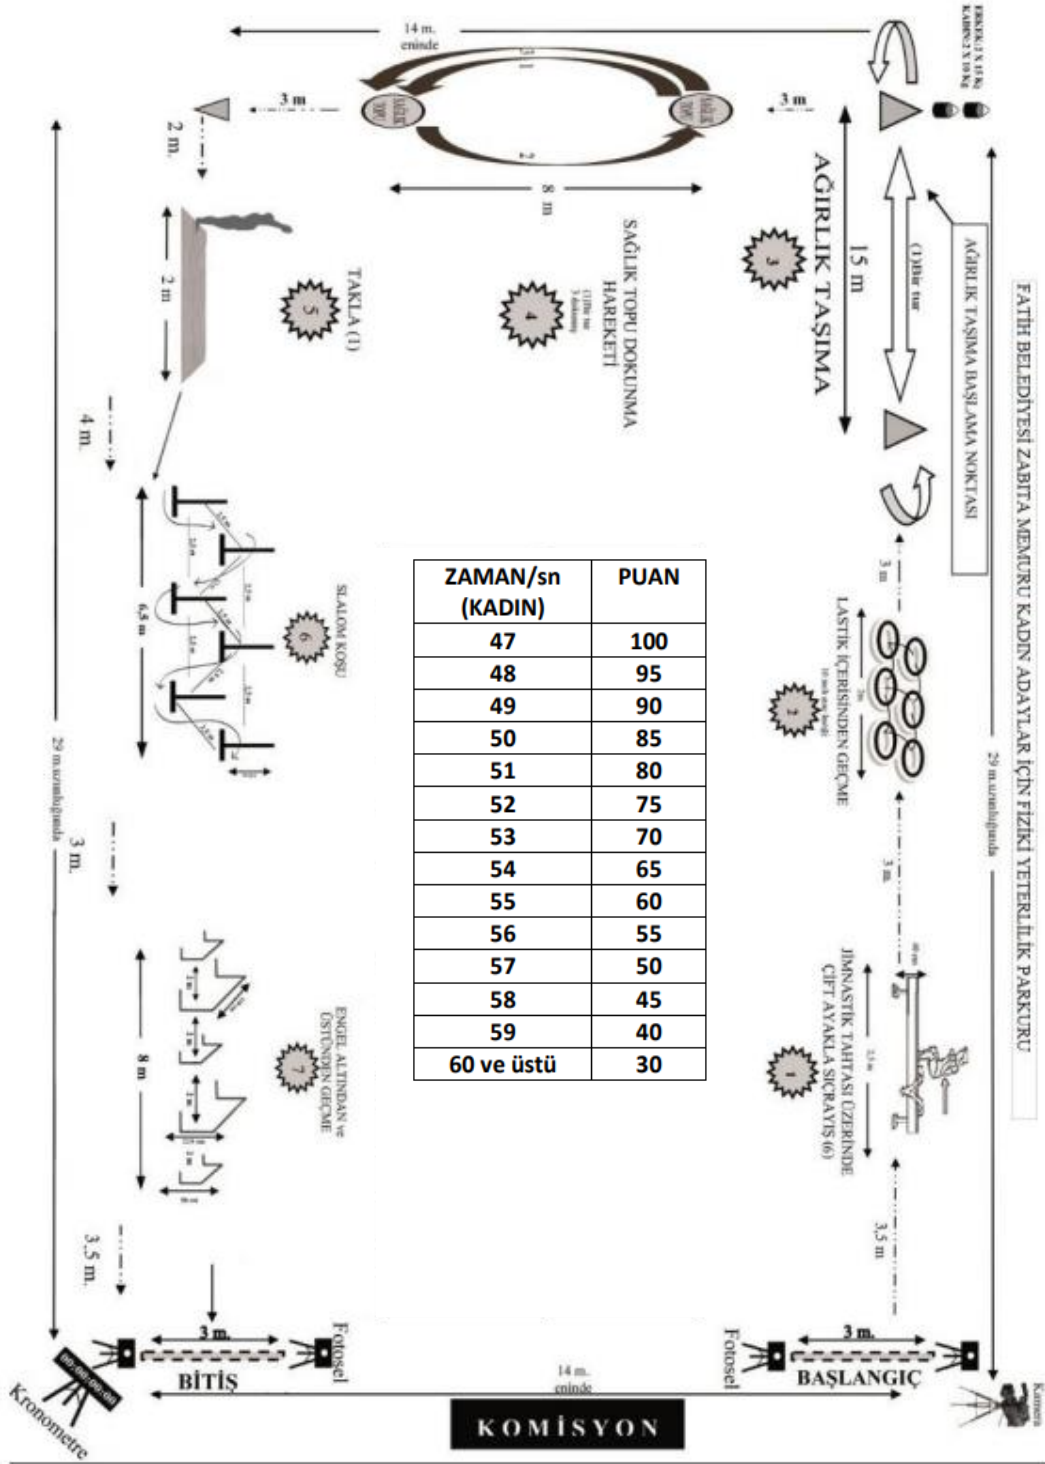

FATİH BELEDİYESİ ZARİTA MEMURU KADIN ADAYLAR İÇİN FİZİKİ YETERLİLİK PARKURU

ZAMAN/sn (KADIN)	PUAN
47	100
48	95
49	90
50	85
51	80
52	75
53	70
54	65
55	60
56	55
57	50
58	45
59	40
60 ve üstü	30